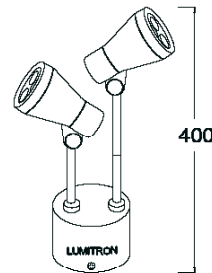

LED Garden Light - IP65

- ตัวโคมทำด้วย Die Cast Aluminium ฟันสีฝุ่นอบแห้ง
- มีกระจกนิรภัยทนความร้อน Safety Tempered Glass

- สกรูสแตนเลส และปะเก็นยาง Gasket กันน้ำและฝุ่น
- Input Voltage: 220VAC

ITGL - 4

Power LED 3x3W 700mA