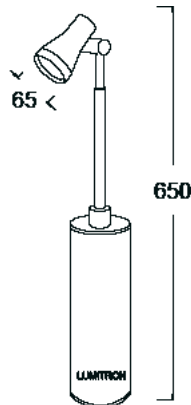

Power LED 3x1W 350mA

ITGL - 10